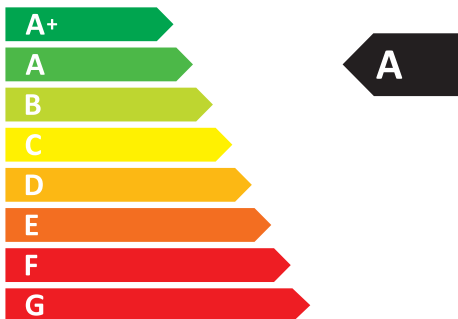

**ENERG**  
енергия · ενεργεια

Norwian Air

Norwian Air 500

**37**  
dB

**500 m<sup>3</sup>/h**